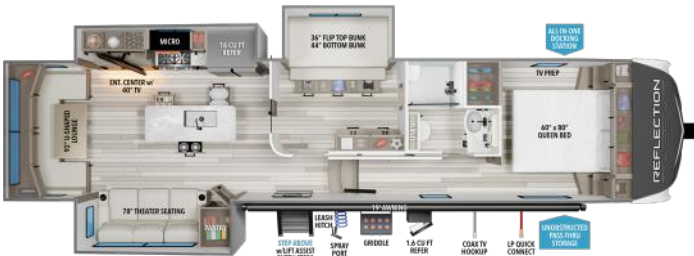

324MBS   UVW¹ **11,200**   HITCH¹ **2,000**   LENGTH² **37'**   HEIGHT³ **12' 3"**   CAPACITY **74 78 39**