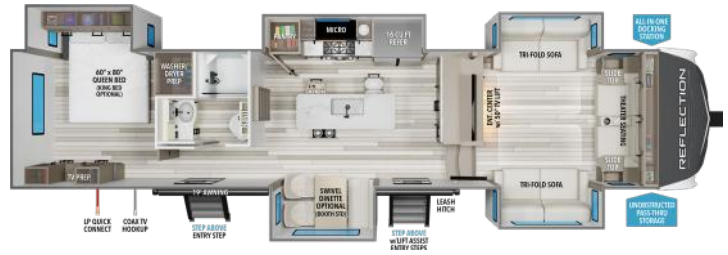

360FLS   UVW¹ **12,388**   HITCH¹ **2,600**   LENGTH² **39' 2"**   HEIGHT³ **12' 8"**   CAPACITY **74 78 39**