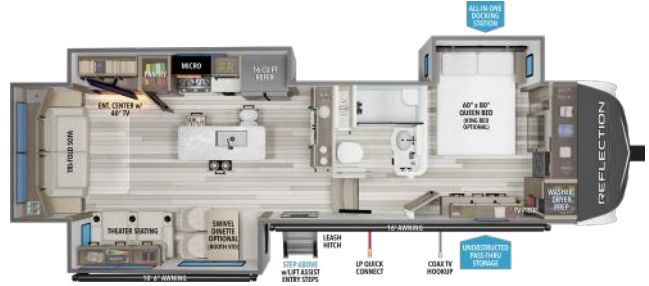

REFLECTION™

FIFTH WHEELS

303RLS UVW¹ **10,100** HITCH¹ **1,980** LENGTH² **32' 10"** HEIGHT³ **12' 3"** CAPACITY **74 87 47**

337RLS UVW¹ **11,200** HITCH¹ **2,300** LENGTH² **35' 7"** HEIGHT³ **12' 6"** CAPACITY **74 79 39**