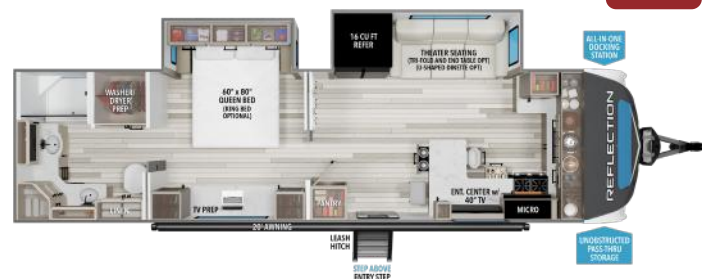

297RSTs U¹V¹W¹ HITCH¹ LENGTH² HEIGHT CAPACITY
8,530 **1,020** **33' 11"** **11' 11"** **54 86 43**

322FKTs U¹V¹W¹ HITCH¹ LENGTH² HEIGHT CAPACITY
8,800 **1,110** **35' 9"** **11' 11"** **54 71 39**

310MKTs U¹V¹W¹ HITCH¹ LENGTH² HEIGHT CAPACITY
9,800 **1,100** **37' 1"** **11' 11"** **54 118 43**