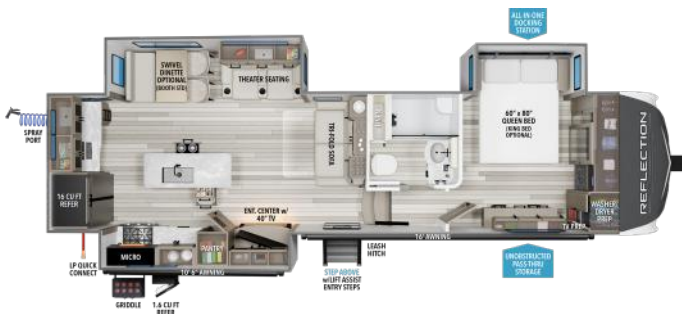

320MKS   UVW¹ **11,100**   HITCH¹ **2,200**   LENGTH² **34' 9"**   HEIGHT³ **12' 6"**   CAPACITY **74 78 39**